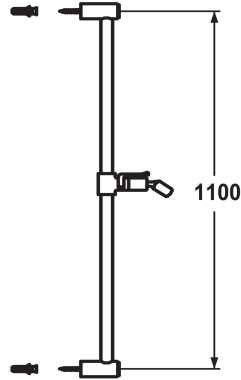

## KWC FIT Duschgleitstange

Modell-Linie: SHOWERCULTURE | K.26.99.02.177  
Duscharmaturen | Zubehör Duschen

### KWC-Nr.

**125179**  
matt black, L 1100

**125180**  
brushed steel, L 1100

\* KWC Duschgleitstange FIT  
- "Das Original"  
\* Aus Messing

### Farbcode

matt black

brushed steel

\* KWC Kugelgelenk Brausenhalter, Höhenverstellung arretierbar  
\* Rohrdurchmesser 18 mm  
\* Duschgleitstange bei Bedarf auf individuelle Länge kürzbar

### Technische Daten

Farbcode
Armaturtyp
Mass Länge
Mass Länge
Material
teamNumber
sanitas TroeschNumber

brushed steel
IP22
L 43 5/16"
L 1100
Messing
727882.583
6531 102.490