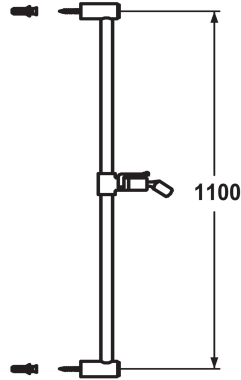

## KWC FIT Glissière de douche

Modell-Linie: SHOWERCULTURE | K.26.99.02.177  
Douches | Accessoires

### KWC-No.

**125179**  
matt black, L 1100

**125180**  
brushed steel, L 1100

\* KWC Glissière de douche FIT  
- "L'originale"  
\* En laiton

### Code couleur

matt black

brushed steel

\* KWC support à rotule, réglage en hauteur blocable  
\* Diamètre-tige 18 mm  
\* La glissière de douche se raccourcit au besoin à la longueur voulue

### Données techniques

Code couleur

Type de robinet

Cote Longueur

Cote Longueur

Matière

brushed steel

IP22