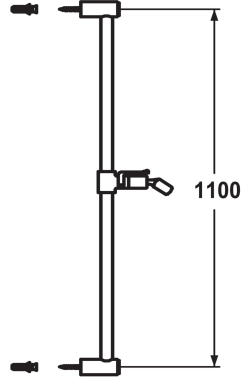

KWC FIT Glissière de douche

Modell-Linie: SHOWERCULTURE | K.26.99.02.177
Douches | Accessoires

KWC-No.

125179
matt black, L 1100

125180
brushed steel, L 1100

* KWC Glissière de douche FIT
- "L'originale"
* En laiton

Code couleur

matt black

brushed steel

* KWC support à rotule, réglage en hauteur blocable
* Diamètre-tige 18 mm
* La glissière de douche se raccourcit au besoin à la longueur voulue

Données techniques

Code couleur

Type de robinet

Cote Longueur

Cote Longueur

Matière

teamNumber

sanitas TroeschNumber

brushed steel

IP22