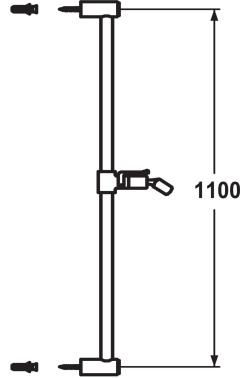

KWC FIT

Asta di scorrimento per doccia

Modell-Linie: SHOWERCULTURE | K.26.99.02.177

Rubinerie per doccia | Accessori per doccia

KWC-No.

125179
matt black, L 1100

125180
brushed steel, L 1100

Codice colore

matt black

brushed steel

* KWC Asta di scorrimento per doccia FIT

- "L'originale"

* Di ottone

* KWC snodo sferico supporto doccia, regolazione arrestabile

dell'altezza

* Diametro tubo 18 mm

* l'asta di scorrimento per doccia può essere accorciata alla lunghezza desiderata

Dati tecnici

Codice colore

brushed steel

Tipo di rubinetto

22

Dimensione lunghezza

L1100-I

Dimensione lunghezza

L1100

Materiale

Ottone

teamNumber

727882.583

sanitasTroeschNumber

6531 102.490