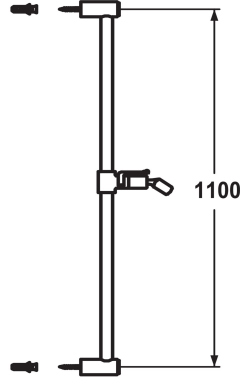

KWC FIT

Asta di scorrimento per doccia

Modell-Linie: SHOWERCULTURE | K.26.99.02.177

Rubinerie per doccia | Accessori per doccia

KWC-No.

125179
matt black, L 1100

125180
brushed steel, L 1100

* KWC Asta di scorrimento per doccia FIT
- "L'originale"
* Di ottone
* KWC snodo sferico supporto doccia, regolazione arrestabile

Codice colore

matt black

brushed steel

dell'altezza
* Diametro tubo 18 mm
* l'asta di scorrimento per doccia può essere accorciata alla lunghezza desiderata

Dati tecnici

Codice colore

Tipo di rubinetto

Dimensione lunghezza

Dimensione lunghezza

Materiale

brushed steel

22

L1100-I

L1100

Ottone