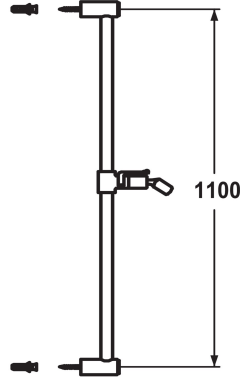

KWC FIT Doucheglijstang

Modell-Linie: **SHOWERCULTURE** | K.26.99.02.177
Douches | Accessoires voor douches

KWC-No.

125179
matt black, L 1100

125180
brushed steel, L 1100

* KWC Doucheglijstang FIT
- "Het origineel"
* Van messing
* KWC kogelgewricht douchehouder, vastzetbare hoogte-instelling

Kleurcode

matt black

brushed steel

* Buisdiameter 18 mm
* Doucheglijstang kan zo nodig tot individuele lengte ingekort worden

Technical Data

Kleurcode

Faucet_typ

Measure_L_USA

Measure_L

Materiaal

brushed steel

IP22

L1100-I

L1100

Messing