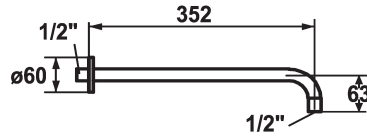

#### KWC-Nr.

**122514**  
chromeline, L 352

**125181**  
matt black, L 352

**125182**  
brushed steel, L 352

#### Farbcode

chromeline

matt black

brushed steel

\* Brausenarm  
- mit Rosette

geeignet für alle KWC Kopfbrausen (ab 2019)  
\* Anschlussgewinde 1/2"

#### Technische Daten

Durchmesser

D60

Farbcode

matt black

Armaturtyp

Wandventil1

Mass Länge