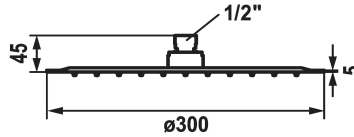

## KWC PIATTO-X R

Soffione a snodo

Modell-Linie: SHOWERCULTURE | 26.000.215.176

Rubinerterie per doccia | Soffioni doccia

### KWC-No.

**125184**  
matt black, D 300

**125185**  
acciaio inox, D 300

### Codice colore

matt black

acciaio inox

- \* Soffione a snodo KWC PIATTO -X R
- \* Di acciaio inossidabile
- \* Con snodo sferico
- \* Filtro per doccia facile da pulire

- \* Filettatura raccordo 1/2"
- \* Ordinare separatamente:
  - Braccio doccia

### Dati tecnici

Portata

18 l/min (3 bar)

Diametro

D300

Codice colore

matt black

Tipo di rubinetto