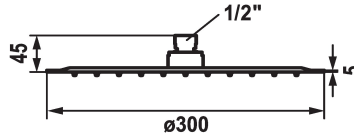

KWC PIATTO-X R

Douche de tête

Modell-Linie: SHOWERCULTURE | 26.000.215.700

Douches | Pomme de douche

KWC-No.

125184
matt black, D 300

125185
acier inoxydable, D 300

- * Douche de tête KWC PIATTO -X R
- * En acier inoxydable
- * Avec rotule
- * Tamis de douche anti-impuretés

Code couleur

matt black

stainless steel

- * Raccord 1/2"
- * À commander séparément:
- Bras de douche

Données techniques

Débit

18 l/min (3 bar)

Diamètre