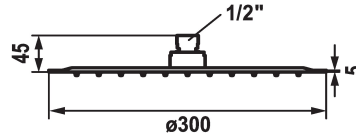

KWC PIATTO-X R

Douche de tête

Modell-Linie: SHOWERCULTURE | 26.000.215.700

Douches | Pomme de douche

KWC-No.

125184
matt black, D 300

125185
acier inoxydable, D 300

Code couleur

matt black

stainless steel

- * Douche de tête KWC PIATTO -X R
- * En acier inoxydable
- * Avec rotule
- * Tamis de douche anti-impuretés

- * Raccord 1/2"
- * À commander séparément:
 - Bras de douche

Données techniques

Débit

18 l/min (3 bar)

Diamètre

D300

Code couleur

stainless steel

Type de robinet

17