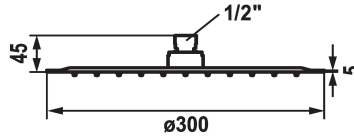

KWC PIATTO-X R

Soffione a snodo

Modell-Linie: SHOWERCULTURE | 26.000.215.700

Rubinerterie per doccia | Soffioni doccia

KWC-No.

125184
matt black, D 300

125185
acciaio inox, D 300

Codice colore

matt black

stainless steel

- * Soffione a snodo KWC PIATTO -X R
- * Di acciaio inossidabile
- * Con snodo sferico
- * Filtro per doccia facile da pulire

- * Filettatura raccordo 1/2"
- * Ordinare separatamente:
- Braccio doccia

Dati tecnici

Portata
Diametro
Codice colore
Tipo di rubinetto
Classe di rumorosità
Etichetta energetica
Materiale
teamNumber
sanitasTroeschNumber

18 l/min (3 bar)
D300
stainless steel
17
2
Mono batteria 1,5V D
ROSTFREIER_STAHL
727915.52
6545 157.523