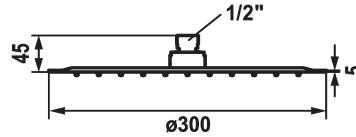

KWC PIATTO-X R

Soffione a snodo

Modell-Linie: **SHOWERCULTURE** | 26.000.215.700

Rubinerterie per doccia | Soffioni doccia

KWC-No.

125184
matt black, D 300

125185
acciaio inox, D 300

Codice colore

matt black

stainless steel

- * Soffione a snodo KWC PIATTO -X R
- * Di acciaio inossidabile
- * Con snodo sferico
- * Filtro per doccia facile da pulire

- * Filettatura raccordo 1/2"
- * Ordinare separatamente:
- Braccio doccia

Dati tecnici

Portata	18 l/min (3 bar)
Diametro	D300
Codice colore	stainless steel
Tipo di rubinetto	17
Classe di rumorosità	2
Etichetta energetica	Mono batteria 1,5V D
Materiale	ROSTFREIER_STAHL