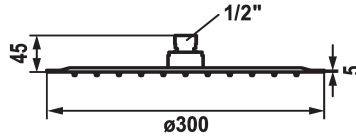

KWC PIATTO-X R Hoofddouche

Modell-Linie: **SHOWERCULTURE** | 26.000.215.700
Douches | Douchekoppen

KWC-No.

125184
matt black, D 300

125185
stainless steel, D 300

Kleurcode

matt black

stainless steel

* Hoofddouche KWC PIATTO -X R
* Van roestvrijstaal
* Met kogelgewricht
* Reinigingsvriendelijke douchezeef

* Aansluitschroefdraad 1/2"
* Apart bestellen:
- Douchearm

Technical Data

Doorstroomhoeveelheid

18 l/min (3 bar)

Diameter

D300

Kleurcode

stainless steel

Kraan type

17

geluidsklasse

2