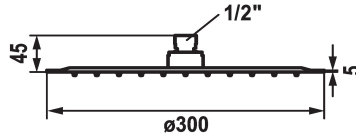

KWC PIATTO-X R Hoofddouche

Modell-Linie: **SHOWERCULTURE** | 26.000.215.700
Douches | Douchekoppen

KWC-No.

125184
matt black, D 300

125185
stainless steel, D 300

Kleurcode

matt black

stainless steel

* Hoofddouche KWC PIATTO -X R
* Van roestvrijstaal
* Met kogelgewricht
* Reinigingsvriendelijke douchezeef

* Aansluitschroefdraad 1/2"
* Apart bestellen:
- Douchearm

Technical Data

A_Spout_Spray

18 l/min (3 bar)

Diameter

D300

Kleurcode

stainless steel

Faucet_typ

17

G_Acoustic group

2