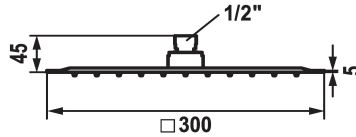

KWC PIATTO -X Q

Ducha fija

Modell-Linie: SHOWERCULTURE | 26.000.205.700

Duchas | Cabezal de ducha

KWC-No.

125551
matt black, 300x300

125186
stainless steel, D 300x300

- * Ducha fija KWC PIATTO -X Q
- * De acero inoxidable
- * Con articulación esférica
- * Filtro de ducha de fácil limpieza

Código de color

matt black

acero

- * Racor conexión 1/2"
- * Pedir por separado:
 - Brazo de ducha

Datos técnicos

Caudal de salida

18 l/min (3 bar)

Diámetro