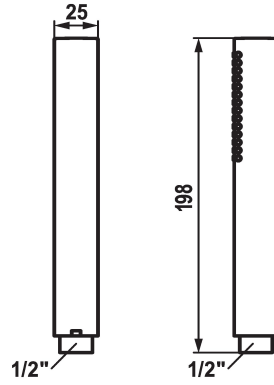

KWC FIT-X Stabbrause slim

Modell-Linie: FIT-X | 26.000.103.176
Duscharmaturen | Duschbrausen

KWC-Nr.

124493
chromeline

125187
matt black

125188
edelstahl

Farbcode

chromeline

matt black

Edelstahl

* Stabbrause KWC FIT-X slim
* Aus Messing
* TouchProtect - Schutz vor Verbrennungen durch

Zweischalenprinzip
* Reinigungsfreundliches Brausesieb
* Anschlussgewinde 1/2"

Technische Daten

Auslaufmenge

12 l/min (3 bar)

Anschluss

G 1/2"

Farbcode

matt black

Armaturtyp

Handbrause