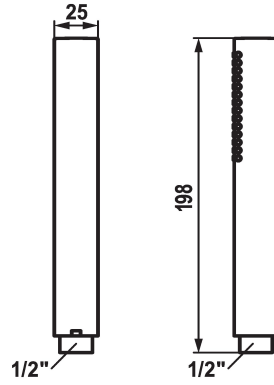

## KWC FIT-X Bâton douche slim

Modell-Linie: FIT-X | 26.000.103.176  
Douches | Douches

### KWC-No.

**124493**  
chromeline

**125187**  
matt black

**125188**  
acier inoxydable

### Code couleur

chromeline

matt black

acier inoxydable

\* Bâton douche KWC FIT-X slim  
\* En laiton  
\* TouchProtect - protection contre les brûlures grâce au principe de

la double coque  
\* Tamis de douche anti-impuretés  
\* Raccord 1/2"

### Données techniques

Débit

8 l/min (3 bar)

Raccord

G1/2"

Code couleur

matt black

Type de robinet