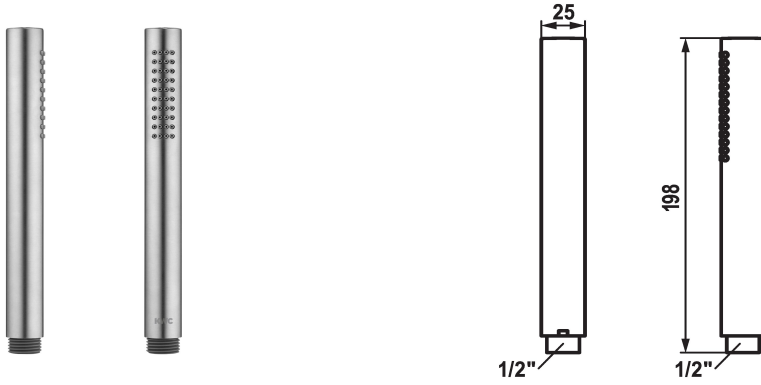

## KWC FIT-X slim Palo de ducha

Modell-Linie: FIT-X | 26.000.103.700  
Duchas | Duchas

### KWC-No.

**124493**  
chromeline

**125187**  
matt black

**125188**  
stainless steel

### Código de color

chromeline

matt black

stainless steel

\* Palo de ducha KWC FIT-X slim  
\* De acero inoxidable  
\* TouchProtect - el cuerpo del grifo no se calienta

\* Filtro de ducha de fácil limpieza  
\* Racor conexión 1/2"

### Datos técnicos

Caudal de salida

8 l/min (3 bar)

Racors

G1/2"

Código de color

stainless steel

Tipo de grifo