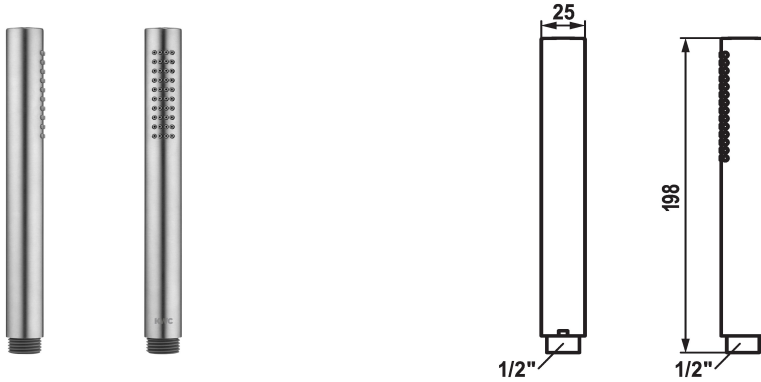

## KWC FIT-X Douchestok

Modell-Linie: FIT-X | 26.000.103.700  
Douches | Douches

### KWC-No.

**124493**  
chromeline

**125187**  
matt black

**125188**  
stainless steel

### Kleurcode

chromeline

matt black

stainless steel

\* Douchestok KWC FIT-X slim  
\* Van roestvrijstaal  
\* TouchProtect - mengkraanromp wordt niet heet

\* Reinigingsvriendelijke douchezeef  
\* Aansluit Schroefdraad 1/2"

### Technical Data

Doorstroomhoeveelheid

8 l/min (3 bar)

schroefverbindingen

G1/2"

Kleurcode

stainless steel

Kraan type