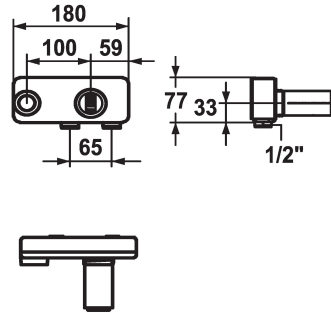

## KWC AVA 2.0 Concealed unit

Modell-Linie: ACCESSOIRES | 39.001.402.000  
Umyvadlové armatury | Příslušenství Armatury

### KWC-No.

**125189**

chromeline, Concealed unit

\* Concealed unit wall two hole  
\* Connecting thread 1/2"  
\* To be ordered separately:  
- Installation kit Z.536.828

\* Suitable for:  
- KWC AVA 2.0  
- KWC ORA

### Technické údaje

ATT-KWC-FARBCODE

chromeline

Installation\_type

montáž na stěnu

ATT-KWC-UNTERPUTZ

Unterputz

Materiál