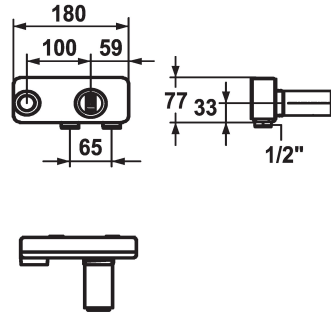

## KWC AVA 2.0 Unterputz - Einheit

Modell-Linie: ACCESSOIRES | 39.001.402.000  
Armaturen | Zubehör Armaturen

### KWC-Nr.

**125189**

chromeline, Unterputz-Einheit

\* Unterputz-Einheit Wand 2-Loch  
\* Anschlussgewinde 1/2"  
\* Separat bestellen:  
- Montage-Set Z.536.828

\* Passend zu:  
- KWC AVA 2.0  
- KWC ORA

### Technische Daten

Farbcode
Installationsart
Unterputz
Material
teamNumber
sanitasTroeschNumber

chromeline
Wandmontage
Unterputz
Messing
725575.501
6118 132.000