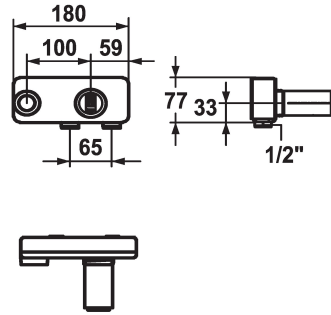

## KWC AVA 2.0 Unité de base

Modell-Linie: ACCESSOIRES | 39.001.402.000  
Robinetteries | Accessoires robinetteries

### KWC-No.

**125189**

chromeline, Unité de base

- \* Unité de base murale 2 trous
- \* Raccord 1/2"
- \* À commander séparément:
  - Set de montage Z.536.828

- \* A combiner avec:
  - KWC AVA 2.0
  - KWC ORA