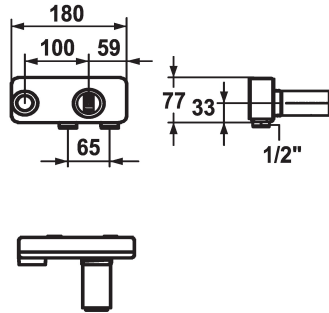

KWC AVA 2.0 Unité de base

Modell-Linie: ACCESSOIRES | 39.001.402.000
Robinetteries | Accessoires robinetteries

KWC-No.

125189

chromeline, Unité de base

* Unité de base murale 2 trous

* Raccord 1/2"

* À commander séparément:

- Set de montage Z.536.828

* A combiner avec:

- KWC AVA 2.0

- KWC ORA

Données techniques

Code couleur

chromeline

Type d'installation