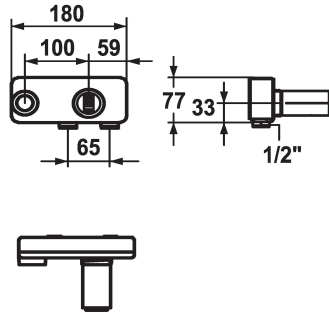

## KWC AVA 2.0 Unità sotto muro

Modell-Linie: ACCESSOIRES | 39.001.402.000  
Rubinetterie per bagni | Accessori per rubinetteria

### KWC-No.

**125189**

chromeline, Unità sotto muro

- \* Unità per incasso parete 2 fori
- \* Filettatura raccordo 1/2"
- \* Ordinare separatamente:
  - Set di montaggio Z.536.828

- \* Adatto a:
  - KWC AVA 2.0
  - KWC ORA

### Dati tecnici

Codice colore

chromeline

Tipo di installazione

Installazione a parete

Unità per incasso

Unità per incasso

Materiale