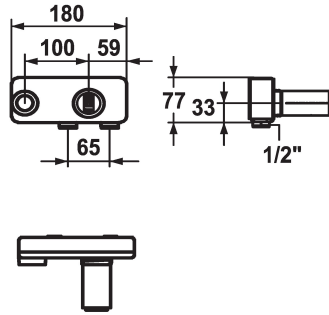

KWC AVA 2.0 Concealed unit

Modell-Linie: ACCESSOIRES | 39.001.402.000
Kranen | Accessoires voor kranen

KWC-No.

125189

chromeline, Concealed unit

* Inbouwdeel tweegats wand
* Aansluitschroefdraad 1/2"
* Apart bestellen:
-Inbouwset Z.536.828

* Passend bij:
- KWC AVA 2.0
- KWC ORA

Technical Data

| |
|------------------|
| Kleurcode |
| Type installatie |
| Inbouwdeel |
| Materiaal |

| |
|-------------|
| chromeline |
| Wandmontage |
| Inbouwdeel |
| Messing |