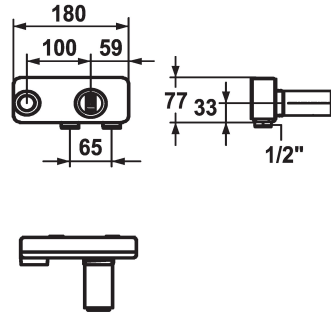

## KWC AVA 2.0 Concealed unit

Modell-Linie: ACCESSOIRES | 39.001.402.000  
Kranen | Accessoires voor kranen

### KWC-No.

**125189**

chromeline, Concealed unit

\* Inbouwdeel tweegats wand  
\* Aansluitschroefdraad 1/2"  
\* Apart bestellen:  
-Inbouwset Z.536.828

\* Passend bij:  
- KWC AVA 2.0  
- KWC ORA

### Technical Data

Kleurcode
Installation_type
Inbouwdeel
Materiaal

chromeline
Wandmontage
Inbouwdeel
Messing