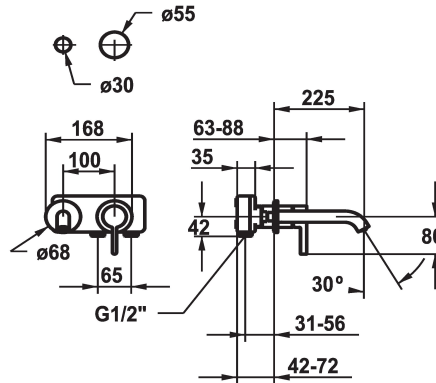

KWC BEVO

Set de finition - Mitigeur à levier - Lavabo

Modell-Linie: BEVO | 11.422.064.000

Robinetteries | Robinets à monocommande

KWC-No.

125190
chromeline, A 175, Set de finition

125191
chromeline, A 225, Set de finition

125399
matt black, A 175, Set de finition

125400
matt black, A 225, Set de finition

125401
brushed steel, A 175, Set de finition

125402
brushed steel, A 225, Set de finition

Code couleur

chromeline

chromeline

- avec technique à disques céramique
- réglage de débit et de température continu
- * À commander séparément:
- Unité de base ½" 39.001.401.931
- * À commander séparément (optionnel ou si nécessaire):
- Rallonge 20 mm Z.536.333

Données techniques

Débit	5 l/min (3 bar)
goulot	Fixe
Diamètre	168x68
Commande	commande frontale
Code couleur	chromeline
Type d'installation	Montage mural
Type de robinet	Hebelmischer
Groupe de bruit pour la robinetterie	I
Unité de base	FM-Set
Projection A	A225
Label énergétique	A
Matière	Laiton