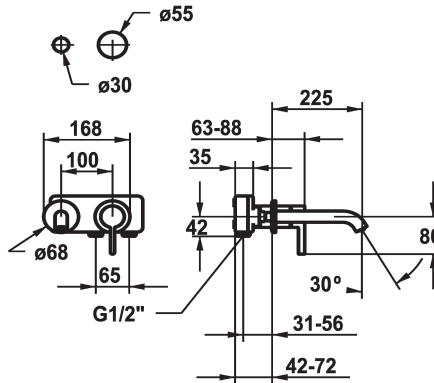

### Afbouwdeel met decorset Eengreepsmengkraan

Modell-Linie: BEVO | 11.422.064.000  
Kranen | Eengreepkranen

KWC-No.
<b>125190</b> chromeline, A 175, Trim kit
<b>125191</b> chromeline, A 225, Trim kit
<b>125399</b> matt black, A 175, Trim kit
<b>125400</b> matt black, A 225, Trim kit
<b>125401</b> brushed steel, A 175, Trim kit
<b>125402</b> brushed steel, A 225, Trim kit

Kleurcode	Projectie A
chromeline	A175
chromeline	A225
brushed steel	A175
brushed steel	A225

- \* Afbouwdeel met decorset Eengreepsmengkraan
- \* EcoProtect - waterbesparende inrichting
- \* Vaste uitloop
- Neoperl® Caché® CS, Coin Slot
- \* OptimalSpace - Royale was- en werkomgeving
- \* KWC patroon M 35 H

- met keramische-schijventechniek
- debiet en temperatuur traploos instelbaar
- \* Apart bestellen:
- Inbouweenheid 1/2" 39.001.401.931
- \* Apart bestellen (optie of indien nodig):
- Verlengset 20 mm Z.536.333

#### Technical Data

Doorstroomhoeveelheid	5 l/min (3 bar)
uitloop	vast
Diameter	168x68
Bediening	frontaal bediend
Kleurcode	chromeline
Type installatie	Wandmontage
Kraan type	Hebelmischer
geluidsklasse	I
Inbouwdeel	FM-Set
Projectie A	A225
Energielabel	A
Materiaal	Messing