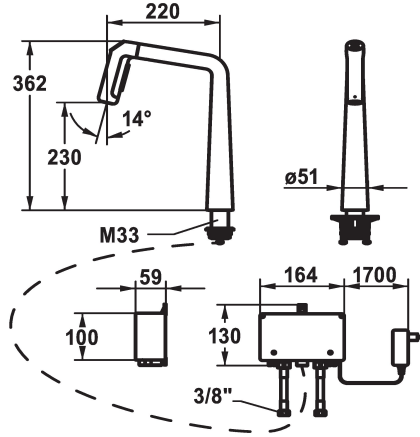

KWC KIO

Cuisine - avec technologie LED

Modell-Linie: KIO | 10.481.232.000FL

Robinetteries | Robinets électroniques