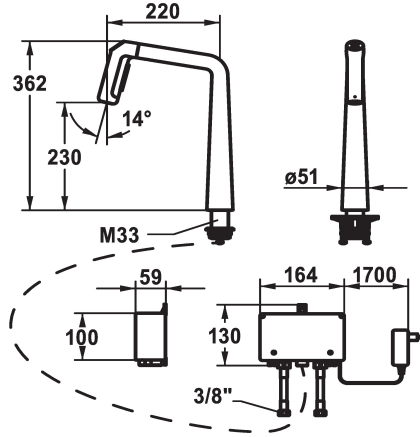

KWC KIO

Cucina - con tecnologia a LED

Modell-Linie: KIO | 10.481.232.000FL

Rubinerterie per bagni | Rubinerterie elettroniche