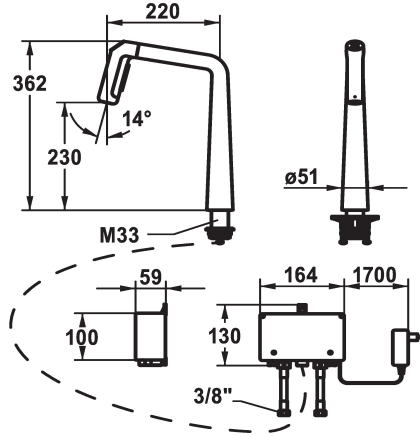

KWC KIO Kitchen - with LED-technology

Modell-Linie: KIO | 10.481.232.000FL
Kranen | Elektronische kranen