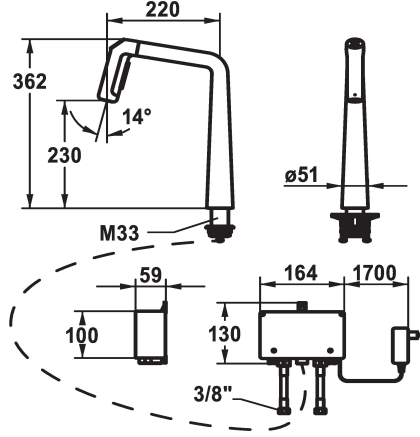

KWC KIO Kitchen - with LED-technology

Modell-Linie: KIO | 10.481.232.000FL
Kranen | Elektronische kranen

KWC-No.

125193
chromeline, A 220, flexible connection hoses, mains receiver

125194
matt black, A 220, flexible connection hoses, mains receiver

125195
decor steel, A 220, flexible connection hoses, mains receiver

Kleurcode

chromeline

matt black

decor steel

- * Elektronica besturing
- * afstand wand tot hart tafelboring min. 26 mm
- * TouchProtect - mengkranromp wordt niet heet
- * Microprocessor-besturing
- touch'n'flow 1: koud water, 50% doorstroming kunnen individueel veranderd en opgeslagen worden
- touch'n'flow 2: warm water, 50% doorstroming kunnen individueel veranderd en opgeslagen worden
- touch'n'flow 3: heet water, 50% doorstroming kunnen individueel veranderd en opgeslagen worden
- met reinigingsprogramma
- * Uittrekbare vaardouche
- ergonomisch uittreksysteem, vorm en gebruik
- SprayClean - actieve kalkverwijdering en snelle reiniging van de zeef
- Neoperl® Perlator® laminar
- PowerClean - automatische terugschakeling
- Geïntegreerd bedieningselement
- tot 500 mm uittrekbaar

- slangoppervlak passend bij oppervlak van mengkraan
- * Slangdoorvoer, draaibaar 150°, uitbreidbaar tot 360°
- * EasyLock - Eenvoudig intrekken van de uittrekbare vaardouche
- * OptimalSpace - Royale was- en werkomgeving
- * KWC besturingseenheid, onderhoudsvrij
- moderne microprocessor- en aandrijvingstechniek
- beproefde ventieltechniek
- zonder montage materiaal
- geschikt voor aansluiting aan 1 kabelgebonden bedieningseenheid (standaard)
- * Flexibele aansluitlängen 3/8"
- * QuickInstallation - Bevestiging met draadfitting met borgschroeven
- * Tafelboring ø35 mm
- * Levering:
- Stekkeradapter 100-240 V / bedrijfsspanning 12 V / kabellengte 2000 mm
- * Apart bestellen (optie of indien nodig):
- Zwenkbe grenzing 120°, Z.538.320

Projection_A	A220
EnergyLabelCH	B
Afmetingen wateruitlaat	230
Materiaal	Messing