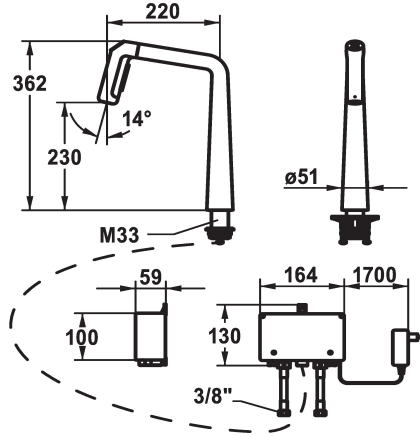

### KWC-Nr.

**125193**  
chromeline, A 220, flexible Anschlusschläuche, Netz AP

**125194**  
matt black, A 220, flexible Anschlusschläuche, Netz AP

**125195**  
decor steel, A 220, flexible Anschlusschläuche, Netz AP

### Farbcode

chromeline

matt black

decor steel

- \* IntelligentControl - Elektronische Steuerung
- \* Abstand Wand zu Mitte Tischbohrung min. 26 mm
- \* TouchProtect - Schutz vor Verbrennungen durch Zweischalenprinzip
- \* Mikroprozessor-Steuerung
- touch'n'flow 1: Kaltwasser, 50% Durchfluss kann individuell verändert und gespeichert werden
- touch'n'flow 2: Warmwasser, 50% Durchfluss kann individuell verändert und gespeichert werden
- touch'n'flow 3: Heißwasser, 50% Durchfluss kann individuell verändert und gespeichert werden
- mit Reinigungsmodus
- \* Ausziehbare Umstellbrause ergonomische Auszugrichtung, Form und Handhabung
- SprayClean - aktive Kalkbeseitigung und schnelle Siebreinigung
- Neoperl® Perlator® laminar
- PowerClean - Siebstrahlmodus, mit Rückstellautomatik
- integriertes Bedienelement

- bis 500 mm ausziehbar
- \* Schlauchdurchführung, schwenkbar 150°, erweiterbar auf 360°
- \* EasyLock - einfache Auszugbrausenrückführung
- \* OptimalSpace - grosszügiger Wasch- / Arbeitsbereich
- \* KWC Steuereinheit, wartungsfrei
- moderne Mikroprozessor- und Antriebstechnik
- bewährte Ventiltechnik
- ohne Montagematerial
- vorbereitet für Anschluss an 1 Bedieneinheit kabelgebunden (Standard)
- \* Flexible Anschlusschläuche 3/8"
- \* QuickInstallation - Befestigung mit Gewindestutzen M33 x 1.5 mit Feststellschrauben
- Tischbohrung ø35 mm
- \* Lieferumfang:
- Steckernetzteil 100-240 V / Betriebsspannung 12 V 2000 mm
- \* Separat bestellen (optional oder falls erforderlich):
- Schwenkbegrenzung 120°; Z.538.320