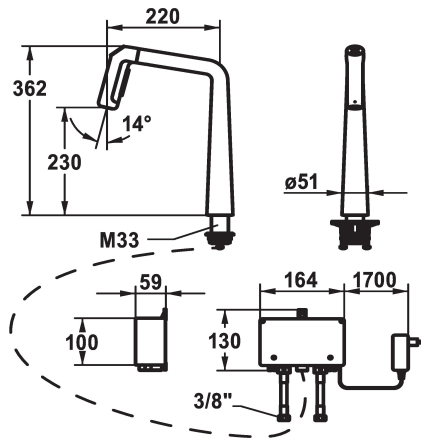

KWC KIO Küche - mit LED-Technologie

Modell-Linie: KIO | 10.481.232.176FL
Armaturen | Elektronische Armaturen

KWC-Nr.

125193
chromeline, A 220, flexible Anschlusschläuche, Netz AP

125194
matt black, A 220, flexible Anschlusschläuche, Netz AP

125195
decor steel, A 220, flexible Anschlusschläuche, Netz AP

Farbcode

chromeline

matt black

decor steel

- * IntelligentControl - Elektronische Steuerung
- * Abstand Wand zu Mitte Tischbohrung min. 26 mm
- * TouchProtect - Schutz vor Verbrennungen durch Zweischalenprinzip
- * Mikroprozessor-Steuerung
- touch'n'flow 1: Kaltwasser, 50% Durchfluss kann individuell verändert und gespeichert werden
- touch'n'flow 2: Warmwasser, 50% Durchfluss kann individuell verändert und gespeichert werden
- touch'n'flow 3: Heißwasser, 50% Durchfluss kann individuell verändert und gespeichert werden
- mit Reinigungsmodus
- * Ausziehbare Umstellbrause ergonomische Auszugrichtung, Form und Handhabung
- SprayClean - aktive Kalkbeseitigung und schnelle Siebreinigung
- Neoperl® Perlator® laminar
- PowerClean - Siebstrahlmodus, mit Rückstellautomatik
- integriertes Bedienelement

- bis 500 mm ausziehbar
- * Schlauchdurchführung, schwenkbar 150°, erweiterbar auf 360°
- * EasyLock - einfache Auszugbrausenrückführung
- * OptimalSpace - grosszügiger Wasch- / Arbeitsbereich
- * KWC Steuereinheit, wartungsfrei
- moderne Mikroprozessor- und Antriebstechnik
- bewährte Ventiltechnik
- ohne Montagematerial
- vorbereitet für Anschluss an 1 Bedieneinheit kabelgebunden (Standard)
- * Flexible Anschlusschläuche 3/8"
- * QuickInstallation - Befestigung mit Gewindestutzen M33 x 1.5 mit Feststellschrauben
- Tischbohrung ø35 mm
- * Lieferumfang:
- Steckernetzteil 100-240 V / Betriebsspannung 12 V 2000 mm
- * Separat bestellen (optional oder falls erforderlich):
- Schwenkbegrenzung 120°; Z.538.320

Technische Daten

Auslaufmenge

10 l/min (3 bar)

Elektronische Steuerung

berührungsarm

Licht

mit LED-Technologie

Anschluss