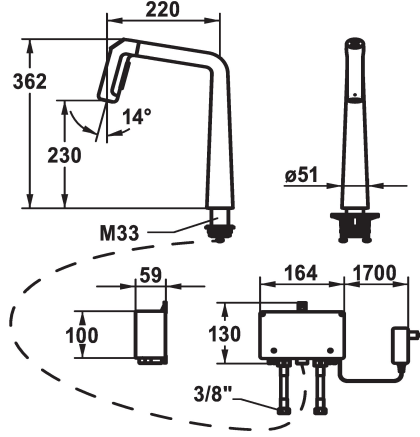

### KWC-No.

**125193**  
chromeline, A 220, flexible connection hoses, mains receiver

**125194**  
matt black, A 220, flexible connection hoses, mains receiver

**125195**  
decor steel, A 220, flexible connection hoses, mains receiver

### Código de color

chromeline

matt black

decor steel

- \* Control electrónico
- \* Distancia mínima de la pared al centro del taladro min. 26 mm
- \* TouchProtect - el cuerpo del grifo no se calienta
- \* Control por microprocesador
- touch'n'flow 1: agua fría, flujo 50% se pueden modificar individualmente y guardar en la memoria
- touch'n'flow 2: agua caliente, flujo 50% se pueden modificar individualmente y guardar en la memoria
- touch'n'flow 3: agua muy caliente, flujo 50% se pueden modificar individualmente y guardar en la memoria
- con programa de limpieza
- \* Ducha extraíble con inversor dirección, forma y manejo ergonómicos del caño
- SprayClean - elimina activamente la cal, limpia rápidamente el depurador
- Neoperl® Perlator® laminar
- PowerClean - retorno automático
- Elemento de mando integrado
- extraíble hasta 500 mm

- \* Guía tubo flexible, orientable 150°, ampliable a 360°
- \* EasyLock - fácil reposicionamiento del dispensador extraíble
- \* OptimalSpace - áreas de lavabo y de trabajo con dimensiones generosas
- \* KWC Unidad de control, sin mantenimiento
- moderna tecnología de microprocesores y accionamientos
- tecnología fiable de valvulería
- sin material de montaje
- sistema preparado para conexión por cable a 1 unidad de manejo (estándar)
- \* Tubos conexión flexibles 3/8"
- \* QuickInstallation - Fijación mediante conexión roscada con tornillos de fijación
- \* Medida orificios ø35 mm
- \* Volumen de entrega:
- Alimentación de red enchufable 100-240 V / tensión funcionamiento 12 V / longitud cable 2000 mm
- \* Pedir por separado (opcional o en su caso):
- Limitación de oscilación 120° Z.538.320