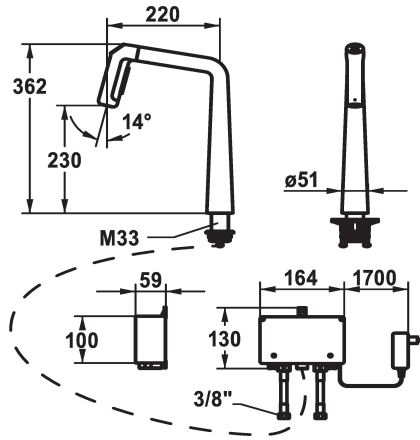

KWC KIO

Cucina - con tecnologia a LED

Modell-Linie: KIO | 10.481.232.176FL

Rubinerie per bagni | Rubinerie elettroniche