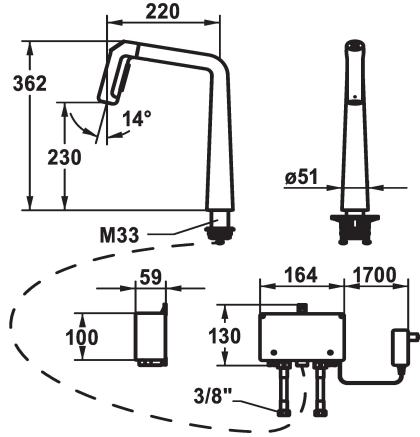

KWC KIO

Cucina - con tecnologia a LED

Modell-Linie: KIO | 10.481.232.176FL

Rubinerie per bagni | Rubinerie elettroniche