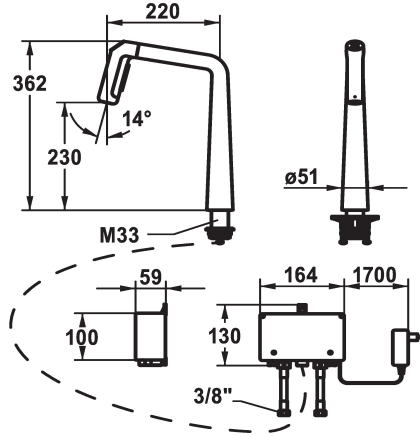

KWC KIO Kitchen - with LED-technology

Modell-Linie: KIO | 10.481.232.176FL
Kranen | Elektronische kranen

KWC-No.

125193
chromeline, A 220, flexible connection hoses, mains receiver

125194
matt black, A 220, flexible connection hoses, mains receiver

125195
decor steel, A 220, flexible connection hoses, mains receiver

Kleurcode

chromeline

matt black

decor steel

- * Elektronica besturing
- * afstand wand tot hart tafelboring min. 26 mm
- * TouchProtect - mengkraanramp wordt niet heet
- * Microprocessor-besturing
- touch'n'flow 1: koud water, 50% doorstroming kunnen individueel veranderd en opgeslagen worden
- touch'n'flow 2: warm water, 50% doorstroming kunnen individueel veranderd en opgeslagen worden
- touch'n'flow 3: heet water, 50% doorstroming kunnen individueel veranderd en opgeslagen worden
- met reinigingsprogramma
- * Uittrekbare vaatdouche
- ergonomisch uittreksysteem, vorm en gebruik
- SprayClean - actieve kalkverwijdering en snelle reiniging van de zeef
- Neoperl® Perlator® laminar
- PowerClean - automatische terugschakeling
- Geïntegreerd bedieningselement
- tot 500 mm uittrekbaar

- * Slangdoorvoer, draaibaar 150°, uitbreidbaar tot 360°
- * EasyLock - Eenvoudig intrekken van de uittrekbare vaatdouche
- * OptimalSpace - Royale was- en werkomgeving
- * KWC besturingseenheid, onderhoudsvrij
- moderne microprocessor- en aandrijvingstechniek
- beproefde ventieltechniek
- zonder montage materiaal
- geschikt voor aansluiting aan 1 kabelgebonden bedieningseenheid (standaard)
- * Flexibele aansluitlängen ¾"
- * QuickInstallation - Bevestiging met draadfitting met borgschroeven
- * Tafelboring ø35 mm
- * Levering:
- Stekkeradapter 100-240 V / bedrijfsspanning 12 V / kabellengte 2000 mm
- * Apart bestellen (optie of indien nodig):
- Zwenkbeugeling 120°, Z.538.320

Projectie A	A220
Energielabel	B
Afmetingen wateruitlaat	230
Materiaal	Messing

Reserve onderdelen

Sleutel voor KWC KIO uittrekbare
vaatdouche

538810
Z.538.810