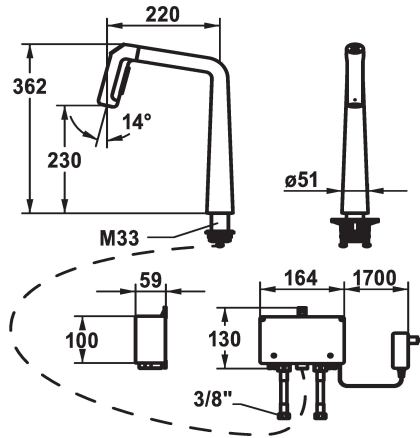

KWC KIO Küche - mit LED-Technologie

Modell-Linie: KIO | 10.481.232.127FL
Armaturen | Elektronische Armaturen

KWC-Nr.

125193
chromeline, A 220, flexible Anschlusschläuche, Netz AP

125194
matt black, A 220, flexible Anschlusschläuche, Netz AP

125195
decor steel, A 220, flexible Anschlusschläuche, Netz AP

Farbcode

chromeline

matt black

decor steel

- * IntelligentControl - Elektronische Steuerung
- * Abstand Wand zu Mitte Tischbohrung min. 26 mm
- * TouchProtect - Schutz vor Verbrennungen durch Zweischalenprinzip
- * Mikroprozessor-Steuerung
- touch'n'flow 1: Kaltwasser, 50% Durchfluss kann individuell verändert und gespeichert werden
- touch'n'flow 2: Warmwasser, 50% Durchfluss kann individuell verändert und gespeichert werden
- touch'n'flow 3: Heißwasser, 50% Durchfluss kann individuell verändert und gespeichert werden
- mit Reinigungsmodus
- * Ausziehbare Umstellbrause ergonomische Auszugrichtung, Form und Handhabung
- SprayClean - aktive Kalkbeseitigung und schnelle Siebreinigung
- Neoperl® Perlator® laminar
- PowerClean - Siebstrahlmodus, mit Rückstellautomatik
- integriertes Bedienelement

- bis 500 mm ausziehbar
- * Schlauchdurchführung, schwenkbar 150°, erweiterbar auf 360°
- * EasyLock - einfache Auszugbrausenrückführung
- * OptimalSpace - grosszügiger Wasch- / Arbeitsbereich
- * KWC Steuereinheit, wartungsfrei
- moderne Mikroprozessor- und Antriebstechnik
- bewährte Ventiltechnik
- ohne Montagematerial
- vorbereitet für Anschluss an 1 Bedieneinheit kabelgebunden (Standard)
- * Flexible Anschlusschläuche 3/8"
- * QuickInstallation - Befestigung mit Gewindestutzen M33 x 1.5 mit Feststellschrauben
- Tischbohrung ø35 mm
- * Lieferumfang:
- Steckernetzteil 100-240 V / Betriebsspannung 12 V 2000 mm
- * Separat bestellen (optional oder falls erforderlich):
- Schwenkbegrenzung 120°; Z.538.320

Technische Daten

Auslaufmenge

10 l/min (3 bar)

Elektronische Steuerung

berührungsarm

Licht

mit LED-Technologie

Anschluss