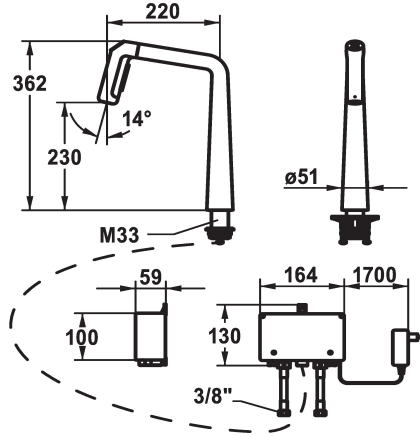

KWC KIO Kitchen - with LED-technology

Modell-Linie: KIO | 10.481.232.127FL
Griferías de lavabo | Grifos electrónicos