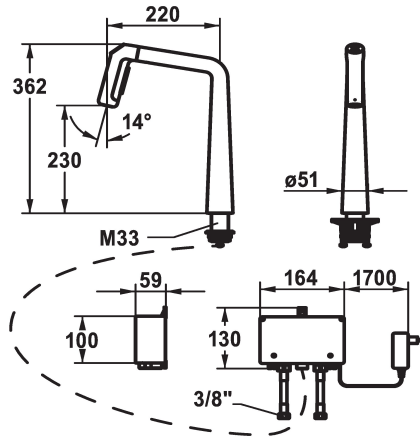

KWC KIO

Cucina - con tecnologia a LED

Modell-Linie: KIO | 10.481.232.127FL

Rubinerie per bagni | Rubinerie elettroniche