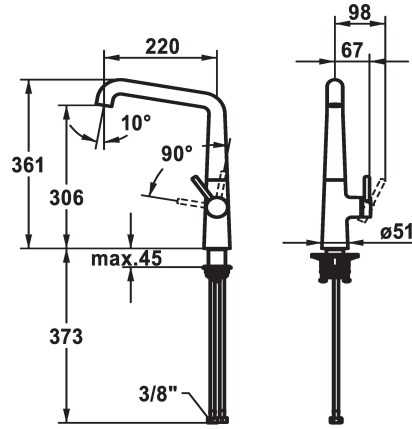

KWC KIO Mitigeur à levier - Cuisine

Modell-Linie: KIO | 10.481.012.000FL
Robinetteries | Robinets à monocommande

KWC-No.

125199
chromeline, A 220, raccords flexibles

125200
matt black, A 220, raccords flexibles

125201
decor steel, A 220, raccords flexibles

Code couleur

chromeline

matt black

decor steel

- * Mitigeur à levier
- * Position du levier possible à droite uniquement
- sécurité pour les enfants: eau froide en position avant
- * Distance mur au centre du perçage dans table min. 26 mm
- * Bec orientable 150°, extensible à 360°
- Neoperl® Caché® jet laminaire
- * OptimalSpace - un espace de lavage ou de travail généreux
- * KWC cartouche M 35 S

- avec technique à disques céramique
- réglage de débit et de température continu
- * Raccords flexibles 3/8"
- * QuickInstallation - Fixation à l'aide de raccords filetés avec vis de blocage
- Perçage utile ø35 mm
- * À commander séparément (optionnel ou si nécessaire):
- Limitation de pivotement 120°; Z.538.320

Données techniques

Débit
Raccord
goulot
Commande
Code couleur
Type d'installation
Type de robinet
forme de construction
Dimension de la hauteur
Groupe de bruit pour la robinetterie
Projection A
Label énergétique
Dimension de la sortie d'eau
Matière