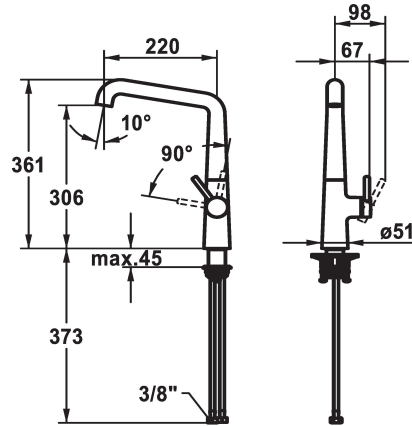

### KWC-No.

**125199**  
chromeline, A 220, tubi flessibili di collegamento

**125200**  
matt black, A 220, tubi flessibili di collegamento

**125201**  
decor steel, A 220, tubi flessibili di collegamento

### Codice colore

chromeline

matt black

decor steel

- \* Miscelatore a leva
- \* Posizione della leva possibile solo a destra
- protezione per i bambini: posizione leva "acqua fredda" avanti
- \* distanza tra la parete e il centro del foro del lavabo min. 26 mm
- \* Bocca orientabile 150°, ampliabile a 360°
- Neoperl® Caché® laminar
- \* OptimalSpace - ampia zona di lavoro e di lavaggio
- \* KWC cartuccia M 35 S

- con tecnica a dischi in ceramica
- regolazione continua della portata e della temperatura
- \* Tubi flessibili di collegamento da 3/8"
- \* QuickInstallation - Fissaggio tramite raccordo filettato con viti di arresto
- \* Foratura ø35 mm
- \* Ordinare separatamente (opzionale o se necessario):
- Brandeggio massimo 120°, Z.538.320

11 l/min (3 bar)
tubi di collegamento flessibili
orientabile
azionamento laterale
chromeline
montaggio fisso
Hebelmischer
L-Bocca
361
I
A220
B
306
Ottone
725630.502