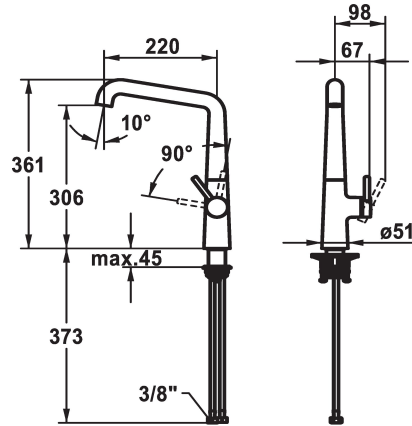

KWC KIO

Miscelatore a leva - Cucina

Modell-Linie: KIO | 10.481.012.000FL

Rubinerterie per bagni | Rubinerterie monocomando

KWC-No.

125199
chromeline, A 220, tubi flessibili di collegamento

125200
matt black, A 220, tubi flessibili di collegamento

125201
decor steel, A 220, tubi flessibili di collegamento

Codice colore

chromeline

matt black

decor steel

- * Miscelatore a leva
- * Posizione della leva possibile solo a destra
- protezione per i bambini: posizione leva "acqua fredda" avanti
- * distanza tra la parete e il centro del foro del lavabo min. 26 mm
- * Bocca orientabile 150°, ampliabile a 360°
- Neoperl® Caché® laminar
- * OptimalSpace - ampia zona di lavoro e di lavaggio
- * KWC cartuccia M 35 S

- con tecnica a dischi in ceramica
- regolazione continua della portata e della temperatura
- * Tubi flessibili di collegamento da 3/8"
- * QuickInstallation - Fissaggio tramite raccordo filettato con viti di arresto
- * Foratura ø35 mm
- * Ordinare separatamente (opzionale o se necessario):
- Brandeggio massimo 120°, Z.538.320

11 l/min (3 bar)
tubi di collegamento flessibili
orientabile
azionamento laterale
chromeline
montaggio fisso
Hebelmischer
L-Bocca
361
I
A220
B
306
Ottone

Pezzi di ricambio

KWC KIO

Miscelatore a leva - Cucina