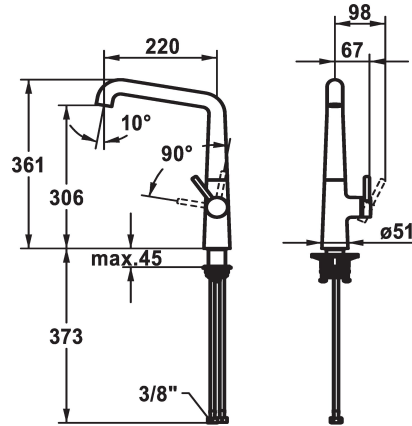

KWC KIO Eengreepsmengkraan → Keuken

Modell-Linie: KIO | 10.481.012.000FL
Kranen | Eengreepkranen

KWC-No.

125199
chromom, A 220, flexibele aansluitlangen

125200
matt black, A 220, flexible connection hoses

125201
decor steel, A 220, flexible connection hoses

Kleurcode

chromeline

matt black

decor steel

* Eengreepsmengkraan

* Positionering van de hendel alleen rechts mogelijk

- Veiligheid voor kinderen: koud water bij hendelpositie naar voren

* afstand wand tot hart tafelboring min. 26 mm

* Draaibare uitloop 150°, uitbreidbaar tot 360°

- Neoperl® Caché® laminaar

* OptimalSpace - Royale was- en werkomgeving

* KWC patroon M 35 S

- met keramische-schijventechniek

- debiet en temperatuur traploos instelbaar

* Flexibele aansluitlangen 3/8"

* QuickInstallation - Bevestiging met draadfitting met borgschroeven

* Tafelboring ø35 mm

* Apart bestellen (optie of indien nodig):

- Zwenkbevestiging 120°, Z.538.320

Technical Data

Doorstroomhoeveelheid

11 l/min (3 bar)

schroefverbindingen

flexibele aansluitlangen

uitloop

draaibaar

Bediening

zijdelings bediend

Kleurcode

chromeline

Type installatie

staande montage

Kraan type

Hebelmischer

bouwworm

L-Uitloop

Hoogteafmeting

361

geluidsklasse

I

Projectie A

A220

Energielabel

B

Afmetingen wateruitlaat

306

Materiaal

Messing

Reserve onderdelen