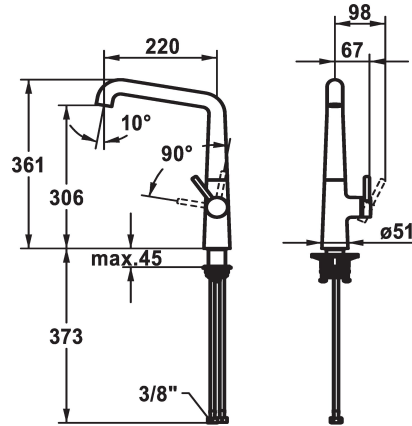

### KWC-No.

**125199**  
chromom, A 220, flexibele aansluitslangen

**125200**  
matt black, A 220, flexible connection hoses

**125201**  
decor steel, A 220, flexible connection hoses

### \* Eengreepsmengkraan

- \* Positionering van de hendel alleen rechts mogelijk
- Veiligheid voor kinderen: koud water bij hendelpositie naar voren
- \* afstand wand tot hart tafelboring min. 26 mm
- \* Draaibare uitloop 150°, uitbreidbaar tot 360°
- Neoperl® Caché® laminar
- \* OptimalSpace - Royale was- en werkomgeving
- \* KWC patroon M 35 S

### - met keramische-schijventechniek

- debiet en temperatuur traploos instelbaar
- \* Flexibele aansluitslangen 3/8"
- \* QuickInstallation - Bevestiging met draadfitting met borgschroeven
- \* Tafelboring ø35 mm
- \* Apart bestellen (optie of indien nodig):
- Zwenkbevestiging 120°, Z.538.320

bouwworm

Hoogteafmeting

G\_Acoustic group

Projection\_A

EnergyLabelCH

Afmetingen wateruitlaat

Materiaal

11 l/min (3 bar)