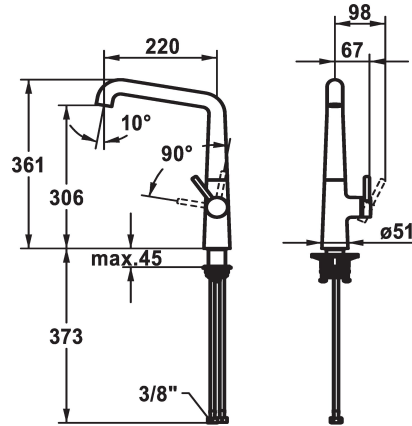

KWC KIO Hebelmischer - Küche

Modell-Linie: KIO | 10.481.012.176FL
Armaturen | Manuelle Armaturen

KWC-Nr.

125199
chromeline, A 220, flexible Anschlusschläuche

125200
matt black, A 220, flexible Anschlusschläuche

125201
decor steel, A 220, flexible Anschlusschläuche

Farbcode

chromeline

matt black

decor steel

- * Hebelmischer
- * Positionierung des Hebels nur rechts möglich
- Sicherheit für Kinder: Kaltwasser bei Hebelposition vorne
- * Abstand Wand zu Mitte Tischbohrung min. 26 mm
- * Schwenkauslauf 150°, erweiterbar auf 360°
- Neoperl® Caché® laminar
- * OptimalSpace - grosszügiger Wasch- / Arbeitsbereich
- * KWC Steuerpatrone M 35 S

- mit Keramikscheibentechnik
- Auslaufmenge und Temperatur stufenlos einstellbar
- * Flexible Anschlusschläuche 3/8"
- * QuickInstallation - Befestigung mit Gewindestützen M33 x 1.5 mit Feststellschrauben
- Tischbohrung ø35 mm
- * Separat bestellen (optional oder falls erforderlich):
- Schwenkbegrenzung 120°; Z.538.320

Technische Daten

Auslaufmenge

11 l/min (3 bar)

Anschluss

Flexible Anschlusschläuche

Auslauf

schwenkbar

Bedienung