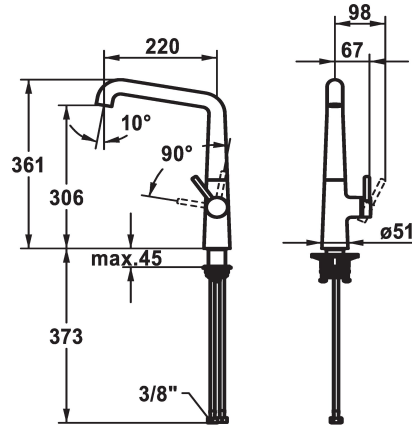

### KWC-No.

**125199**  
chromeline, A 220, raccords flexibles

**125200**  
matt black, A 220, raccords flexibles

**125201**  
decor steel, A 220, raccords flexibles

### Code couleur

chromeline

matt black

decor steel

- \* Mitigeur à levier
- \* Position du levier possible à droite uniquement
- sécurité pour les enfants: eau froide en position avant
- \* Distance mur au centre du perçage dans table min. 26 mm
- \* Bec orientable 150°, extensible à 360°
- Neoperl® Caché® jet laminaire
- \* OptimalSpace - un espace de lavage ou de travail généreux
- \* KWC cartouche M 35 S

- avec technique à disques céramique
- réglage de débit et de température continu
- \* Raccords flexibles 3/8"
- \* QuickInstallation - Fixation à l'aide de raccords filetés avec vis de blocage
- Perçage utile ø35 mm
- \* À commander séparément (optionnel ou si nécessaire):
- Limitation de pivotement 120°; Z.538.320

### Données techniques

Débit
Raccord
goulot
Commande
Code couleur
Type d'installation
Type de robinet
forme de construction
Dimension de la hauteur
Groupe de bruit pour la robinetterie
Projection A
Label énergétique
Dimension de la sortie d'eau
Matière