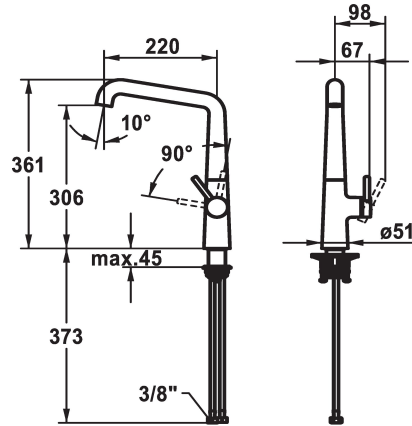

KWC KIO

Miscelatore a leva - Cucina

Modell-Linie: KIO | 10.481.012.176FL

Rubinetterie per bagni | Rubinetterie monocomando

KWC-No.

125199
chromeline, A 220, tubi flessibili di collegamento

125200
matt black, A 220, tubi flessibili di collegamento

125201
decor steel, A 220, tubi flessibili di collegamento

Codice colore

chromeline

matt black

decor steel

- * Miscelatore a leva
- * Posizione della leva possibile solo a destra
- protezione per i bambini: posizione leva "acqua fredda" avanti
- * distanza tra la parete e il centro del foro del lavabo min. 26 mm
- * Bocca orientabile 150°, ampliabile a 360°
- Neoperl® Caché® laminar
- * OptimalSpace - ampia zona di lavoro e di lavaggio
- * KWC cartuccia M 35 S

- con tecnica a dischi in ceramica
- regolazione continua della portata e della temperatura
- * Tubi flessibili di collegamento da 3/8"
- * QuickInstallation - Fissaggio tramite raccordo filettato con viti di arresto
- * Foratura ø35 mm
- * Ordinare separatamente (opzionale o se necessario):
- Brandeggio massimo 120°, Z.538.320

11 l/min (3 bar)
tubi di collegamento flessibili
orientabile
azionamento laterale
matt black
montaggio fisso
Hebelmischer
L-Bocca
361
I
A220
B
306
Ottone
725630.629

Pezzi di ricambio

KWC KIO

Miscelatore a leva - Cucina