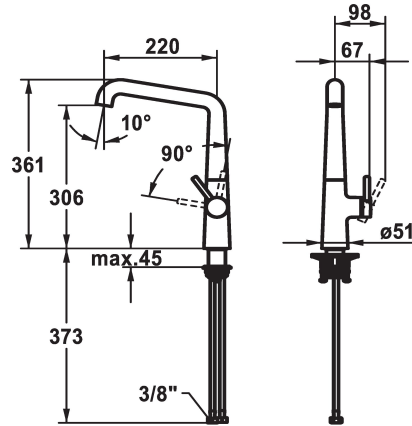

KWC KIO

Miscelatore a leva - Cucina

Modell-Linie: KIO | 10.481.012.176FL

Rubinetterie per bagni | Rubinetterie monocomando

KWC-No.

125199
chromeline, A 220, tubi flessibili di collegamento

125200
matt black, A 220, tubi flessibili di collegamento

125201
decor steel, A 220, tubi flessibili di collegamento

Codice colore

chromeline

matt black

decor steel

- * Miscelatore a leva
- * Posizione della leva possibile solo a destra
- protezione per i bambini: posizione leva "acqua fredda" avanti
- * distanza tra la parete e il centro del foro del lavabo min. 26 mm
- * Bocca orientabile 150°, ampliabile a 360°
- Neoperl® Caché® laminar
- * OptimalSpace - ampia zona di lavoro e di lavaggio
- * KWC cartuccia M 35 S

- con tecnica a dischi in ceramica
- regolazione continua della portata e della temperatura
- * Tubi flessibili di collegamento da 3/8"
- * QuickInstallation - Fissaggio tramite raccordo filettato con viti di arresto
- * Foratura ø35 mm
- * Ordinare separatamente (opzionale o se necessario):
- Brandeggio massimo 120°, Z.538.320

**Chiave servizio Neoperl © Caché ©,
STD, 24 mm, grigio**

635231

Z.635.231